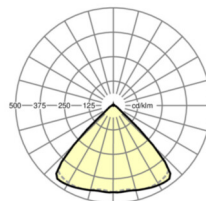

параметры

номер заказа	19410006085
код EAN	4020863405206
номер таможенного тарифа	94051190
Знак прохождения контроля	IP 20, класс защиты I, для рабочих мест за дисплеем 65°<3000, ENEC10 VDE, F, HACCP DIN10500/Food/IFS-пригодность для применения/BRC, Indoor, CE
Степень ударопрочности IK	IK03 (-20°C bis 45°C)
Температура окружения	ta -20°C в 45°C
Особые свойства	Готовность к IoT «Ready for IoT»
Гарантийный срок	5 лет
Государственные программы поддержки	BEG - государственные субсидии для энергосберегающих зданий (действительна только для Германии)

электротехника

Балласт	Электронный драйвер DALI2 (1 штука)
Мощность системы	26W
сетевое напряжение	230V/50Hz
автоматический предохранитель (пусковой ток)	20 штук/B10, 32 штук/B16, 33 штук/C10, 53 штук/C16
класс энергосбережения/Источник света	E

Оптика

Оснастка	LED, цветопередача/оттенок света CRI ≥ 80 / 3000K
Допуск для координаты цветности (MacAdam)	3SDCM
Фотобиологическая безопасность (светильник)	RG1
Номинальный световой поток	4086lm
Срок службы LED	50000h L80/B10 (Tq 45°C)
светоотдача светильников	159lm/W
Угол излучения	95° (C0) / 95° (C90)
UGR поп./вдоль	18.6 / 19.0

DEEP-LINK

<https://www.regiolum.de/ru/article/19410006085>